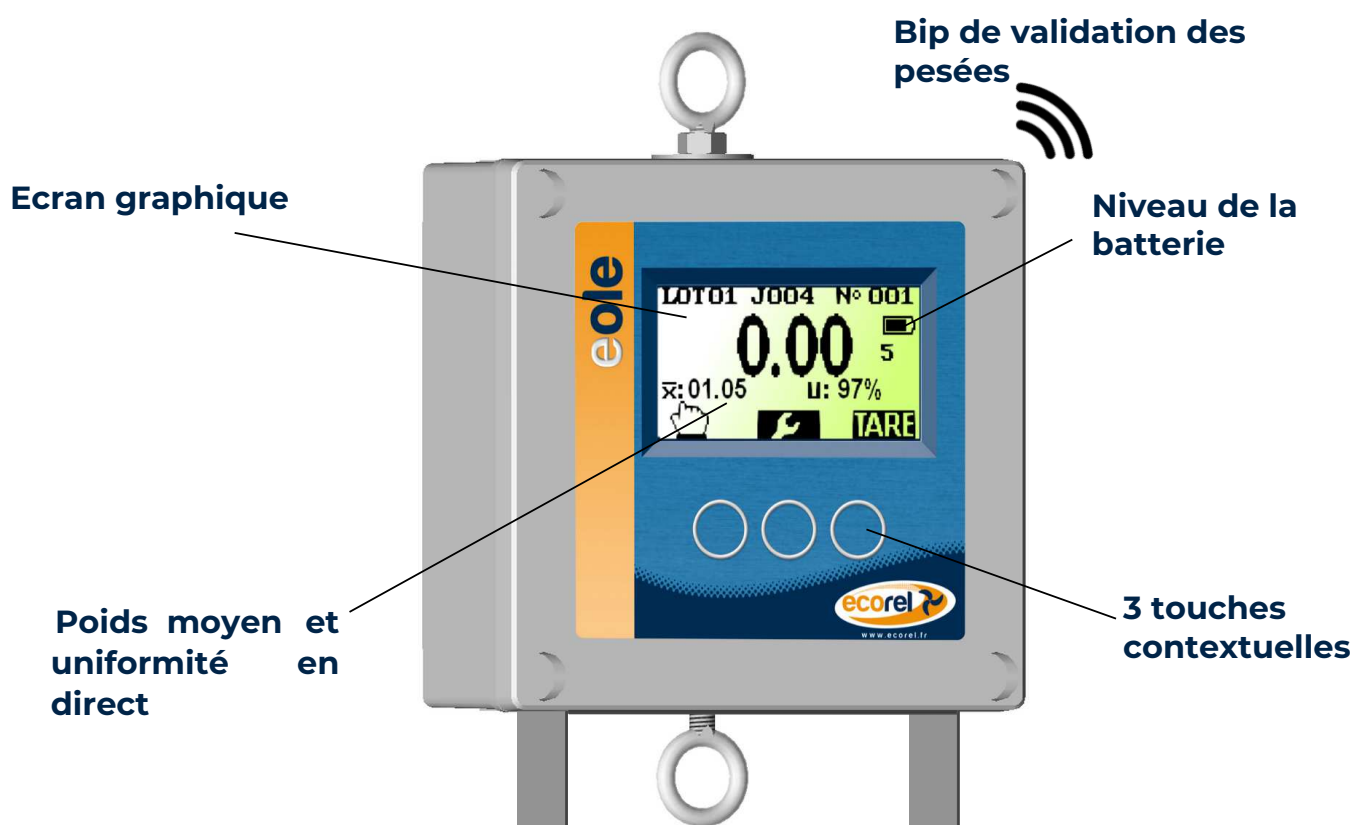

psAvi

Pesez vos volailles sans papier, ni crayon

Boîtier compact

Simple d'utilisation