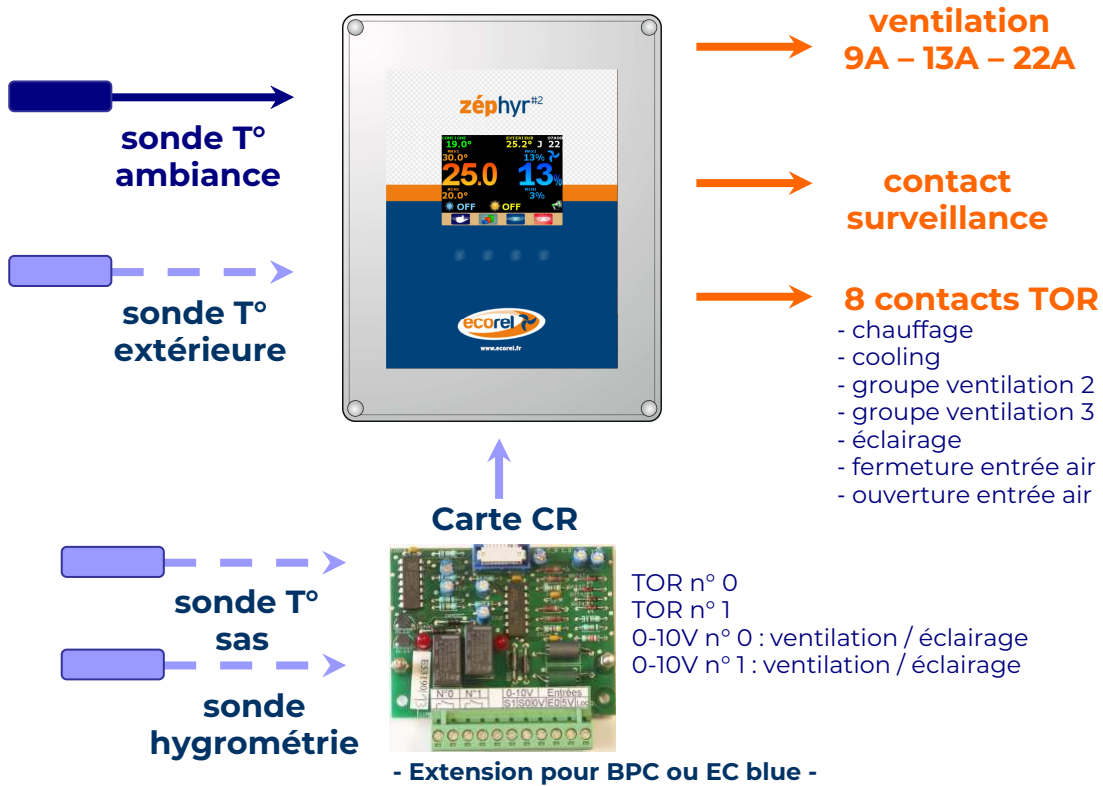

Le concept VENTILAP

Le concept VENTILAP a été développé par ECOREL pour la **centrale LAPI 2**, dédiée aux bâtiments neufs ou en rénovation, équipement ayant reçu le prix INNOV'SPACE 2007. Le régulateur **ventilap#2** permet aux bâtiments existants de bénéficier de cette innovation.

Ce concept révolutionne la gestion de la ventilation en élevage de lapins et apporte les avantages suivants :

- **Sécurité de la conduite d'élevage** : suppression des risques de sous- ou de sur-ventilation grâce à l'évolution automatique des besoins mini et maxi. La gestion totalement progressive de la ventilation et l'influence de la température extérieure permettent d'éviter les coups de froid, notamment aux intersaisons (journées chaudes et nuit fraîches).
- **Confort de travail** : l'éleveur est assuré d'un réglage optimal de la ventilation, en toute simplicité. Il n'a plus besoin de penser à disjoncter ou enclencher ses ventilateurs en fonction des saisons, grâce à la gestion autonome des groupes de ventilation.

Evolutif et Compatible EC Blue

Le régulateur **ventilap#2** intègre des fonctions spécifiques au pilotage des ventilateurs à économie d'énergie **EC Blue**, de la gamme Ecorel. En plus des économies d'énergie, ces ventilateurs intelligents compensent les effets du vent et les variations de tension sur le réseau électrique. **VENTILAP + EC BLUE = la ventilation des lapins encore plus efficace.**

Caractéristiques techniques

La gamme ventilap#2

Référence	Désignation	Dimensions L x H x P (mm)	Poids kg
RZVENTILAP092*	Régulation Ventilap 9A + 1 sonde T°	210 x 255 x 110	2,5
RZVENTILAP132*	Régulation Ventilap 13A + 1 sonde T°	270 x 305 x 110	3,5
RZVENTILAP222	Régulation Ventilap 22A + 1 sonde T°	290 x 305 x 110	3,5
RST210	Sonde de température sas ou extérieure - câble 10 mètres		
RSHC	Sonde Hygrométrie en coffret		
RCCR	Carte CR		

*avec interrupteur Auto/Maxi

Plus d'infos ici

www.ecorel.fr - 02 99 96 67 70

ecorel@ecorel.fr - Saint-Germain-du-Pinel (35)