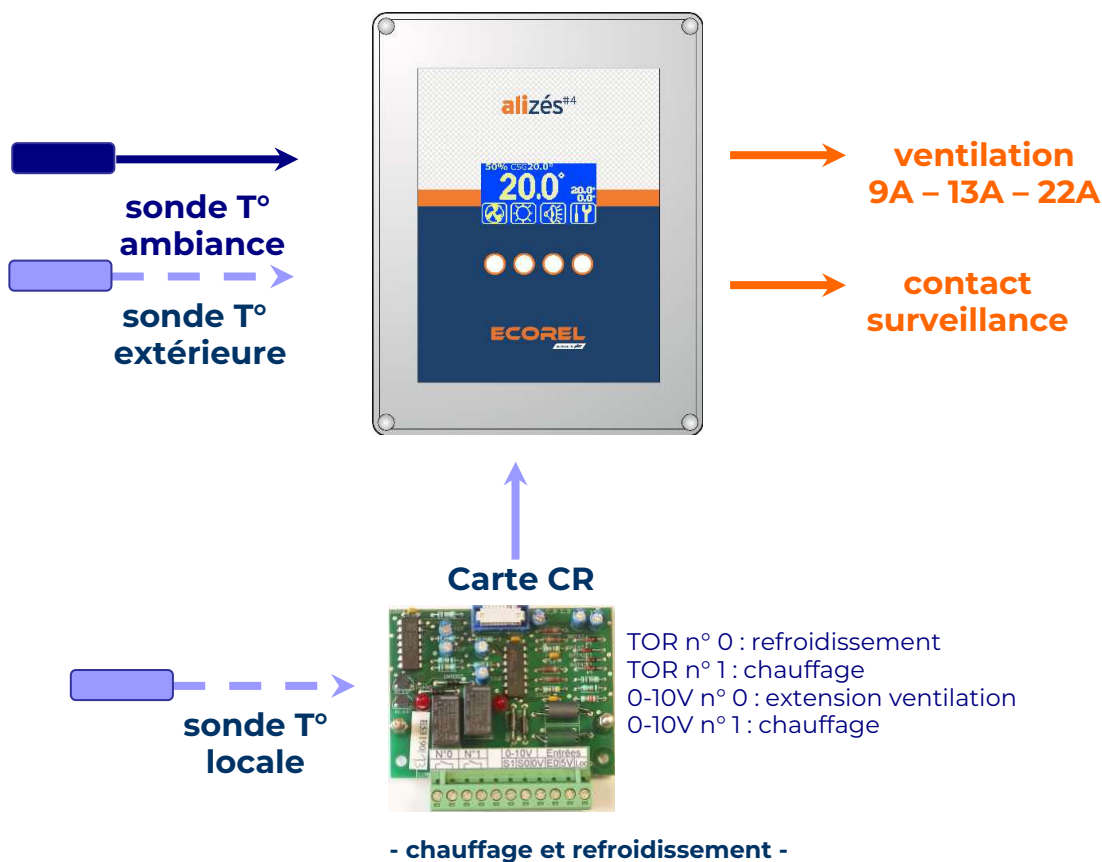

Description

Un régulateur de ventilation et de chauffage très simple d'utilisation

Le régulateur **alizés#4** gère la ventilation dynamique, le chauffage et le refroidissement. Avec ses consignes évolutives, il est particulièrement adapté à l'élevage porcin. Il permet le raccordement d'une sonde extérieure pour ajuster le niveau de ventilation et d'alarme. L'écran graphique permet le réglage des paramètres en français.

Fiable

Des systèmes de protection éprouvés sont montés de série sur le régulateur **alizés#4**, garantissant ainsi une fiabilité exceptionnelle. De plus, chaque régulateur intègre de base une fonction de surveillance de la température et du secteur.

Modulaire et économique

Grâce à sa **carte CR** optionnelle, le régulateur **alizés#4** s'adapte parfaitement à votre élevage et à ses évolutions. La **carte CR** permet notamment la gestion d'une ventilation et d'un chauffage à commande 0-10V. Elle dispose également d'une entrée pour sonde locale et de 2 contacts pour chauffer et refroidir

Caractéristiques techniques

La gamme alizés#4

Référence	Désignation	Dimensions L x H x P (mm)	Poids Kg
RA409*	Régulateur alizés 9A + 1 sonde T° 10m	220 x 260 x 110	2,5
RA413*	Régulateur alizés 13A + 1 sonde T° 10m	270 x 300 x 110	3,5
RA422	Régulateur alizés 22A + 1 sonde T° 10m	290 x 300 x 110	3,5
RCCR	Carte CR		
RST210	Sonde T° locale / extérieure – câble 10 mètres		

*avec interrupteur Auto/Maxi

Plus d'infos ici

www.ecorel.fr - 02 99 96 67 70

ecorel@ecorel.fr - Saint-Germain-du-Pinel (35)